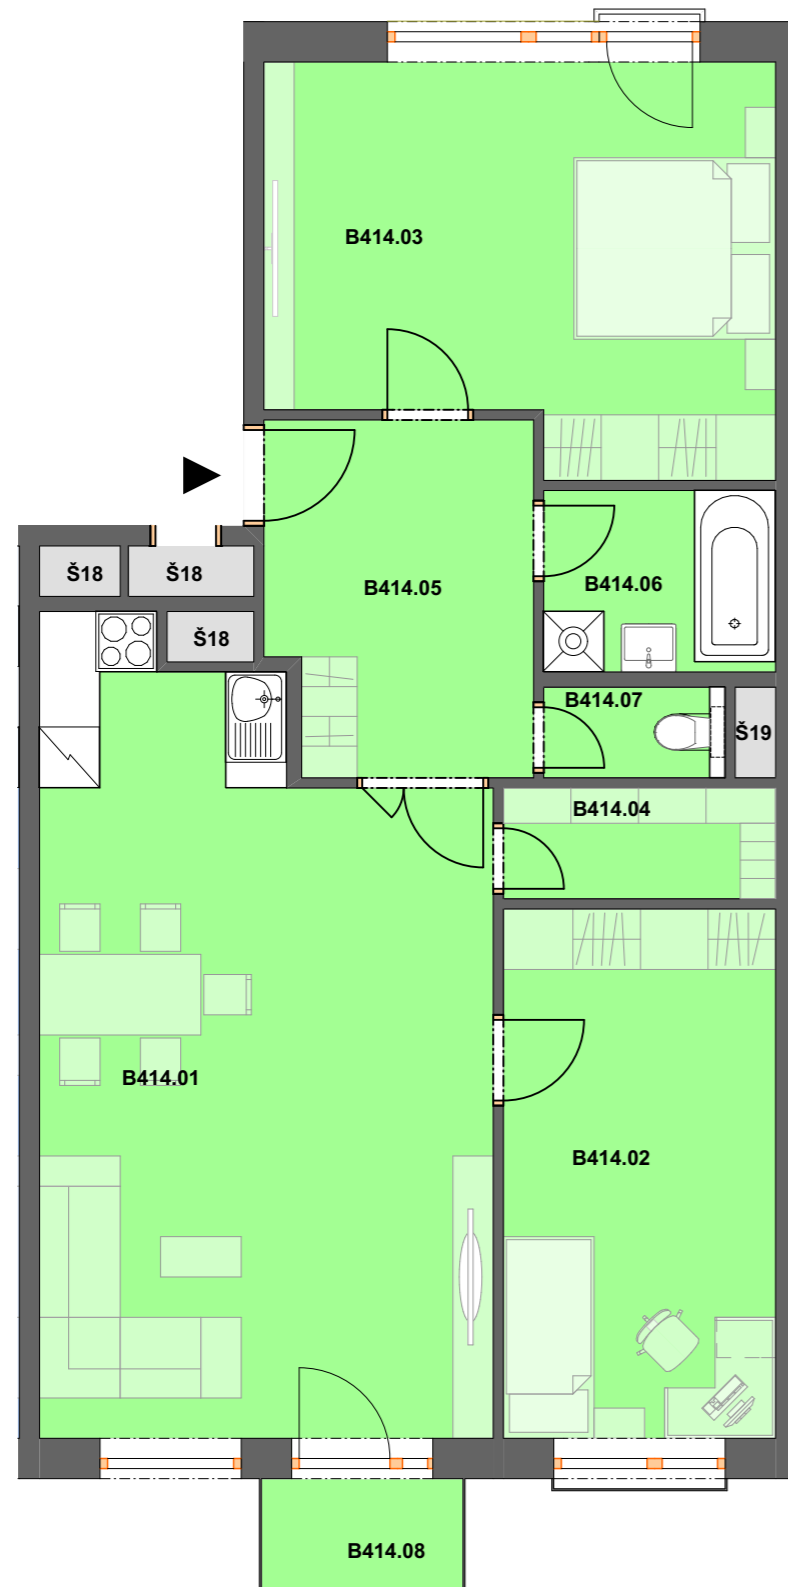

M 1:75

BYT - B414

4.NP

Legenda miestností

Číslo miestnosti	Názov miestnosti	Plocha [m ²]
B414.01	Obývacia izba + KK	32.8
B414.02	Spálňa	14.2
B414.03	Spálňa	19.1
B414.04	Komora	3.0
B414.05	Hala	9.0
B414.06	Kúpeľňa	4.1
B414.07	WC	1.6
		Σ 83.8 m ²
B414.08	Balkón	3.0